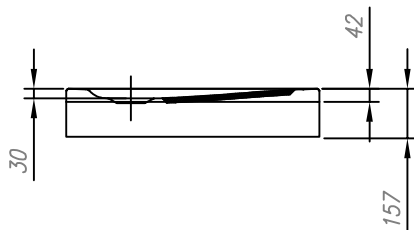

shower tray from cast sanitary acrylic  
Duschwanne aus Guss-Sanitär-Acryl

	A
EVELIN 80X80	800
EVELIN 90X90	900

installation  
Einbau

with panel  
mit Schürze

Recommended siphon  
Vorgeschlagene siphon

SIFON Ø 90 WITH COVER (H=65 mm, H=84 mm)  
SIFON Ø 90 MIT ABDECKUNG (H=65mm, H=84 mm)

Recommendations for the installation of shower tray without panel  
Empfehlungen für die Montage von duschwannen ohne Schürze

Nr. TKN 01

Recommendations for the installation of shower tray with panel  
Empfehlungen für die Montage von duschwannen mit Schürze