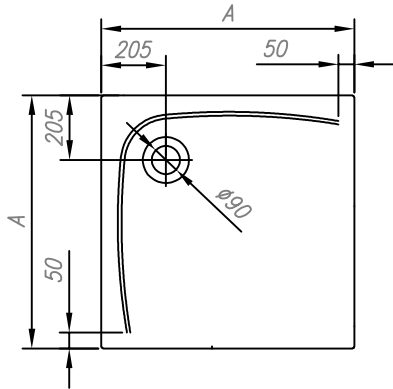

shower tray from cast sanitary acrylic  
Duschwanne aus Guss-Sanitär-Acryl

	A
EVELIN 80X80	800
EVELIN 90X90	900

installation  
Einbau

with panel  
mit Schürze

Recommended siphon  
Vorgeschlagene siphon

SIFON Ø 90 WITH COVER (H=65 mm, H=84 mm)  
SIFON Ø 90 MIT ABDECKUNG (H=65mm, H=84 mm)

Recommendations for the installation of shower tray without panel  
Empfehlungen für die Montage von duschwannen ohne Schürze

Nr. TKN 01

Recommendations for the installation of shower tray with panel  
Empfehlungen für die Montage von duschwannen mit Schürze