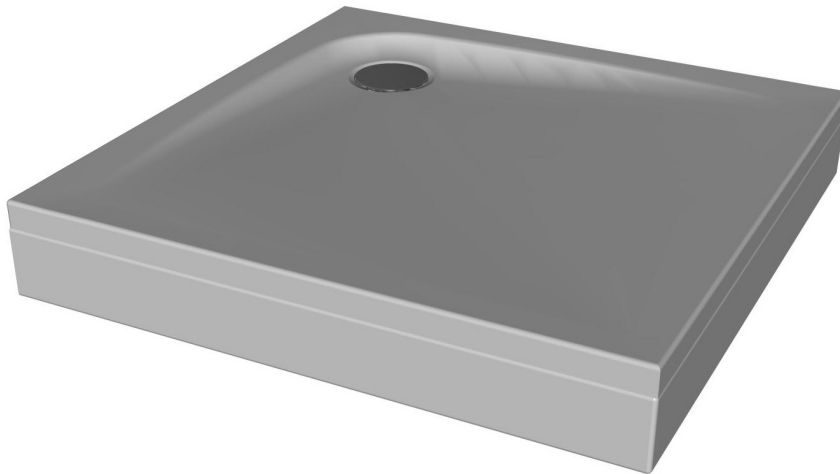

shower tray from cast sanitary acrylic  
Duschwanne aus Guss-Sanitär-Acryl

	A
EVELIN 80X80	800
EVELIN 90X90	900

installation  
Einbau

with panel  
mit Schürze

Recommended siphon  
Vorgeschlagene siphon

SIFON Ø 90 WITH COVER (H=65 mm, H=84 mm)  
SIFON Ø 90 MIT ABDECKUNG (H=65mm, H=84 mm)

Recommendations for the installation of shower tray without panel  
Empfehlungen für die Montage von duschwannen ohne Schürze

Nr. TKN 01

Recommendations for the installation of shower tray with panel  
Empfehlungen für die Montage von duschwannen mit Schürze