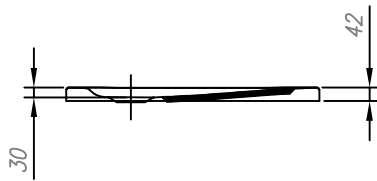

shower tray from cast sanitary acrylic  
Duschwanne aus Guss-Sanitär-Acryl

	A
EVELIN 80X80	800
EVELIN 90X90	900

installation  
Einbau

with panel  
mit Schürze

Recommended siphon  
Vorgeschlagene siphon

SIFON Ø 90 WITH COVER (H=65 mm, H=84 mm)  
SIFON Ø 90 MIT ABDECKUNG (H=65mm, H=84 mm)